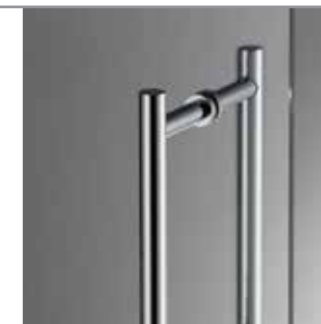

ZUBEHÖR
Seite 50

KANO
Seite 14

KERA
Seite 32

PERA
Seite 44

TYPENÜBERSICHT
Seite 60

PADEA

DIE INNOVATION UNTER DEN DUSCHBESCHLÄGEN

Wunderschön wie aus einem Guss, gefertigt aus einem Stück hochwertigem Messing - so ist PADEA. PADEA bietet flexible Öffnungsmöglichkeiten - sowohl nach innen, als auch nach außen - und ermöglicht somit für viele Situationen eine optimale Lösung. Erreicht wird diese Flexibilität durch das bewährte Zusammenspiel zwischen dem 8mm Sicherheitsglas und dem Bandkörper, die elegant miteinander verschmelzen. Egal, ob als Glas-Glas oder Glas-Wand Variante, mit PADEA haben Sie immer einen sicheren Anschluss. Eine saubere Kante und die durchlaufenden Dichtungen sorgen dabei für eine optimale Dichtigkeit.