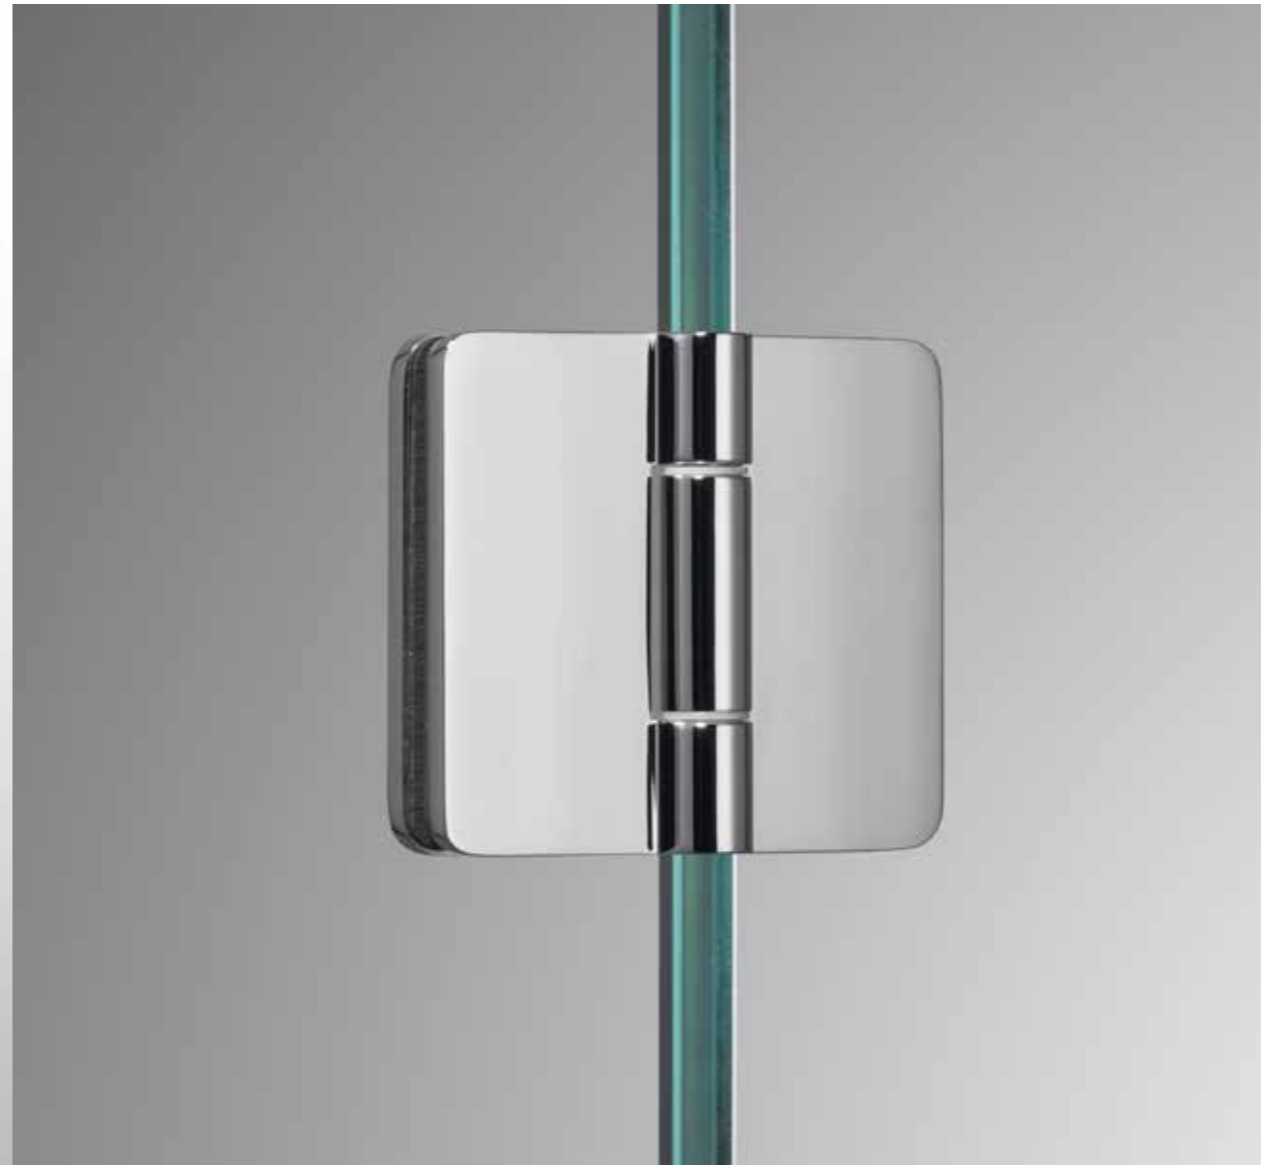

Für mehr Komfort und Flexibilität lässt sich die NORMA Duschabtrennung bei Bedarf einfach wegklappen. Ob auf der Badewanne oder als Ecklösung - eine Falttür lässt sich ganz unkompliziert für jeden Bereich realisieren.