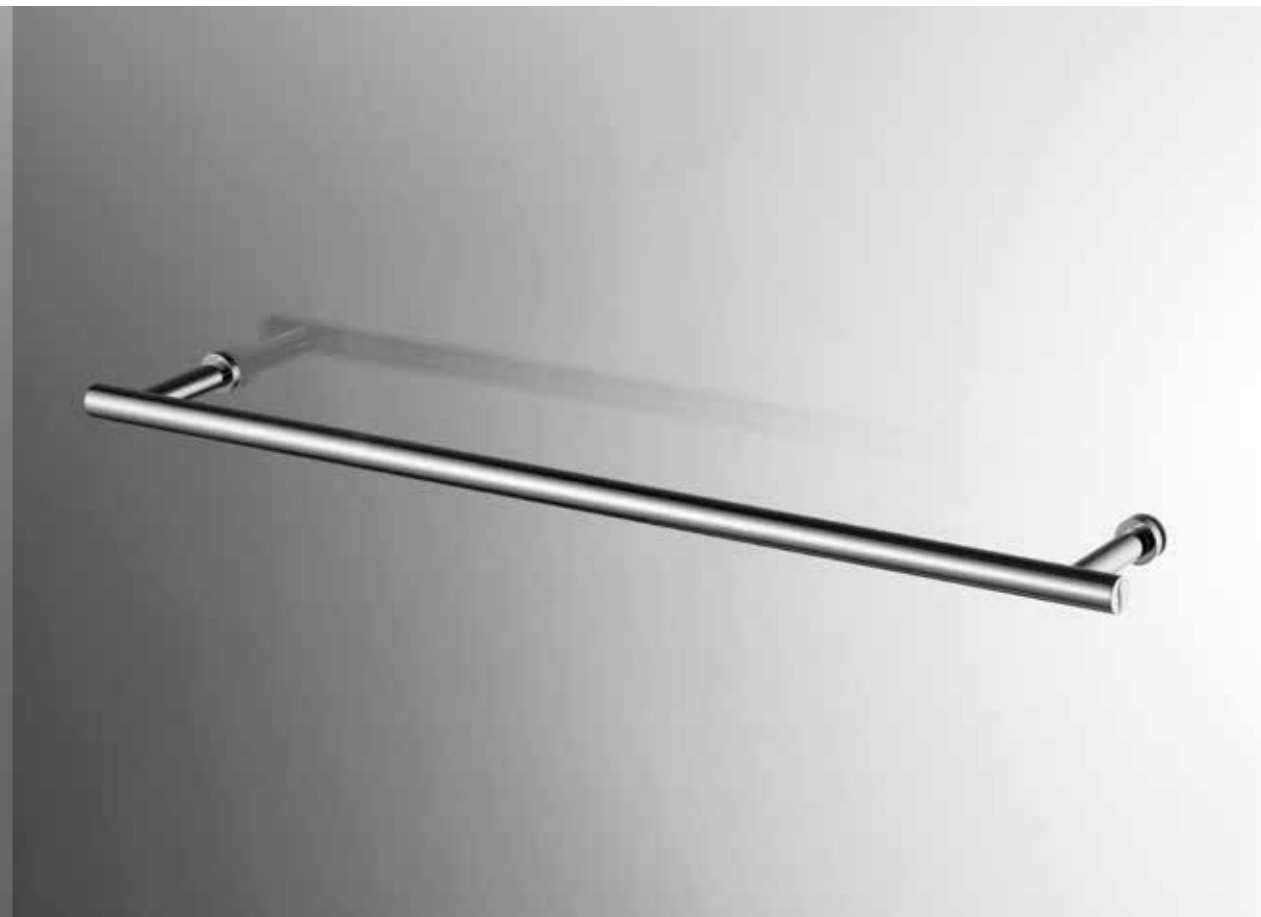

HALTESTANGE GW 90° eckig

TRENNWAND 500 mit U-Profil (35mm)

ZUBEHÖR PASSEND FÜR JEDEN EINBAU

Praktischer Nutzen mit hohem ästhetischem Wert - das ist unser Zubehör. Unser Zubehör ist eine optimale Ergänzung zu Ihrer Ganzglasduschkabine. Es lässt sich mit jedem Design kombinieren ohne störend aufzufallen. Mit viel Liebe zum Detail haben wir Produkte geschaffen, die mehr bieten als nur reine Nutzung.

HALTESTANGE GW 90° *rund*

ECK-HALTESTANGE kurz *eckig*

HALTESTANGE GW 90° *eckig*

ECK-HALTESTANGE kurz *rund*

DOPPELSTANGENGRIFF

HANDTUCHHALTER *gebogen*

TÜRGRIFF einseitig mit Knopf

HANDTUCHHALTER *linear*