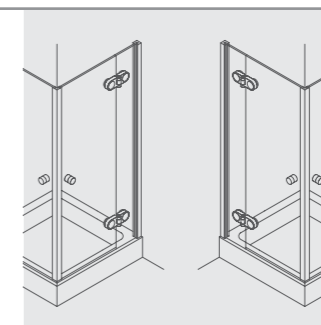

ZUBEHÖR
Seite 50

KANO
Seite 14

KERA
Seite 32

PERA
Seite 44

TYPENÜBERSICHT
Seite 60

PADEA

DIE INNOVATION UNTER DEN DUSCHBESCHLÄGEN

Wunderschön wie aus einem Guss, gefertigt aus einem Stück hochwertigem Messing - so ist PADEA. PADEA bietet flexible Öffnungsmöglichkeiten - sowohl nach innen, als auch nach außen - und ermöglicht somit für viele Situationen eine optimale Lösung. Erreicht wird diese Flexibilität durch das bewährte Zusammenspiel zwischen dem 8mm Sicherheitsglas und dem Bandkörper, die elegant miteinander verschmelzen. Egal, ob als Glas-Glas oder Glas-Wand Variante, mit PADEA haben Sie immer einen sicheren Anschluss. Eine saubere Kante und die durchlaufenden Dichtungen sorgen dabei für eine optimale Dichtigkeit.

PADEA BAND GG 180° *außen*

PADEA BAND GG 180° *innen*

PADEA VARIANT DIN links *mit Winkeln*

PADEA 239 DIN links mit Winkeln

PADEA BAND GG 180° innen

ARANO

DER KLASSIKER UNTER DEN DUSCHBESCHLÄGEN

Ein kantenloses, schlichtes Design mit formschönen Rundungen - das ist ARANO.
Zeitlos und dennoch up to date ist das Geheimnis dieser Beschlagserie. Keine Erhebung stört das ästhetische Empfinden. ARANO reduziert sich auf das Wesentliche und passt sich somit jedem Architektur- und Lebensstil an.

ARANO BAND GG 180° *außen*

ARANO BAND GG 180° *innen*

ARANO 230 DIN links *mit Winkeln*

ARANO VARIANT DIN rechts

Optisch wie technisch ist der ARANO-Beschlag durchweg kantenlos. Er wird vollständig auf der Glasinnenseite in das Einscheiben-Sicherheitsglas integriert. Somit wird eine einfache Reinigung nach dem Duscherlebnis garantiert - keine störenden Kanten, keine Ecken, nur plane Flächen.